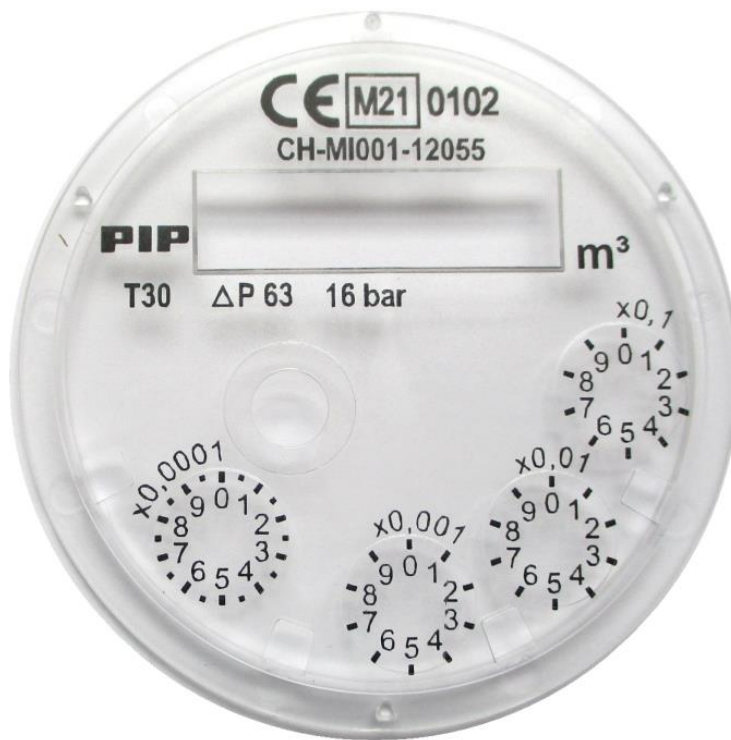

MNK Zählwerk Q3:4 Nachkommastellen

Rollenzählwerk Ablesung

Zählwerk:

Anlaufstern
= Rotation Flügelrad
Direktübersetzung
(nur für Eichzwecke)

Hauptzählwerk 5-stellig = volle m³

4. Nachkommastelle = 0,0001m³
1 Zeigerumdrehung = 1 Liter
1 Teilstrich = 0,1 Liter

3. Nachkommastelle = 0,001m³
1 Zeigerumdrehung = 10 Liter
1 Teilstrich = 1 Liter

2. Nachkommastelle = 0,01m³
1 Zeigerumdrehung = 100 Liter
1 Teilstrich = 10 Liter

1. Nachkommastelle = 0,1m³
1 Zeigerumdrehung = 1000 Liter
1 Teilstrich = 100 Liter