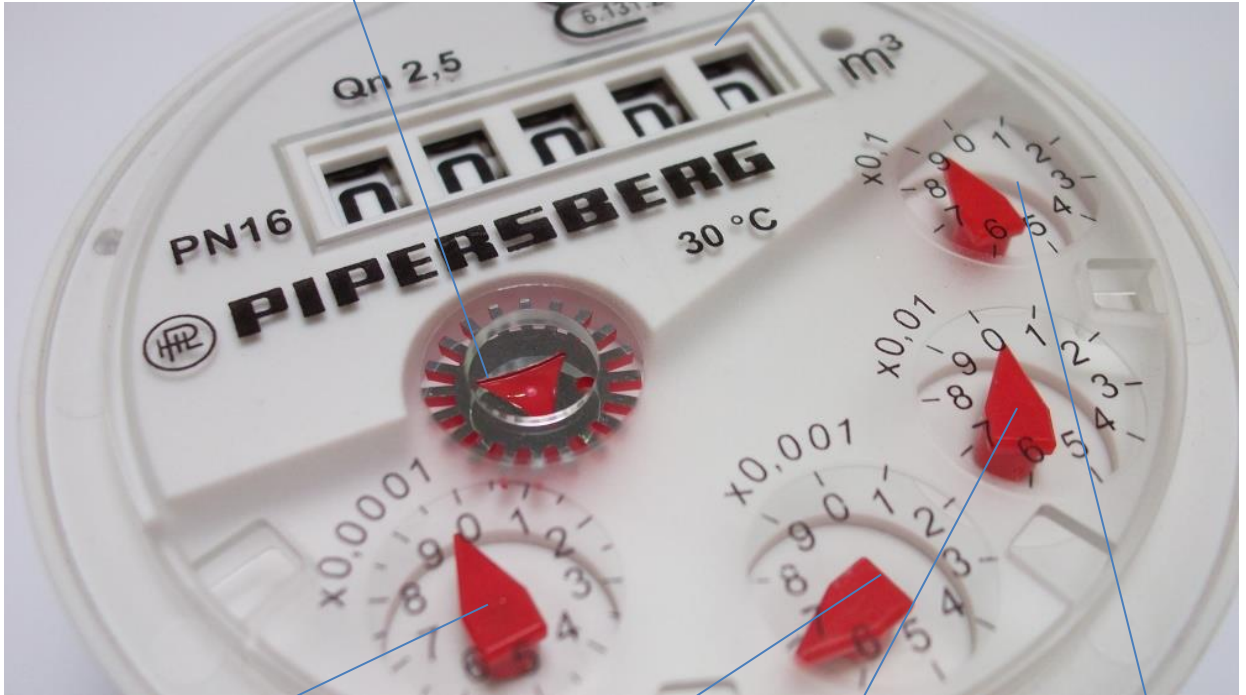

MNK Zählwerk Q3:4 Nachkommastellen

Rollenzählwerk Ablesung

Zählwerk:

Anlaufstern
= Rotation Flügelrad
Direktübersetzung
(nur für Eichzwecke)

Hauptzählwerk 5-stellig = volle m³

4. Nachkommastelle = 0,0001m³
1 Zeigerumdrehung = 1 Liter
1 Teilstrich = 0,1 Liter

3. Nachkommastelle = 0,001m³
1 Zeigerumdrehung = 10 Liter
1 Teilstrich = 1 Liter

2. Nachkommastelle = 0,01m³
1 Zeigerumdrehung = 100 Liter
1 Teilstrich = 10 Liter

1. Nachkommastelle = 0,1m³
1 Zeigerumdrehung = 1000 Liter
1 Teilstrich = 100 Liter